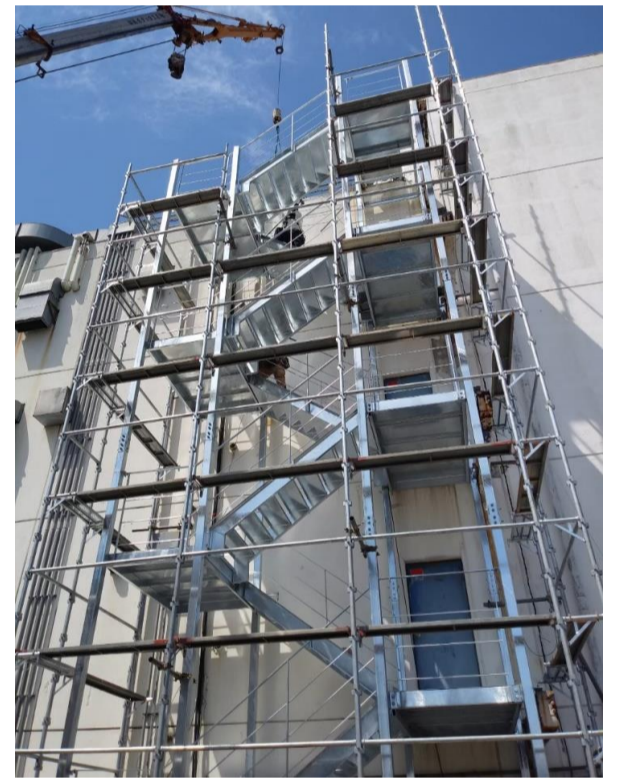

# 2020年度 鉄骨工事施工・製作実績

GEMS 中目黒

自立支援センター荒川寮

サマンサタバサ羽田空港

若木保育園

岸本邸

船橋ビル外部階段改修工事

日吉高齢者向け住宅

JR中央線中神駅

金町浄水場