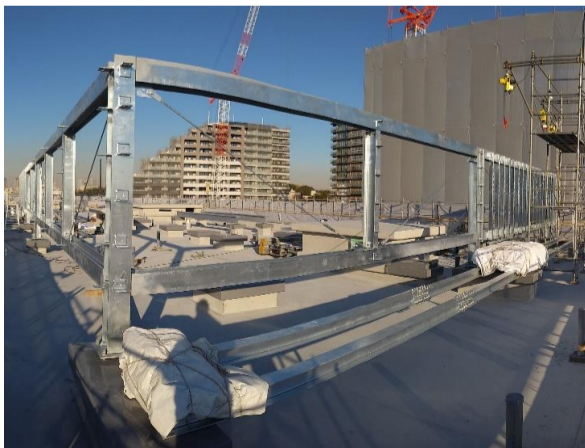

# 2020年度 鉄骨工事施工・製作実績

GEMS 中目黒

自立支援センター荒川寮

サマンサタバサ羽田空港

若木保育園

岸本邸

船橋ビル外部階段改修工事

日吉高齢者向け住宅